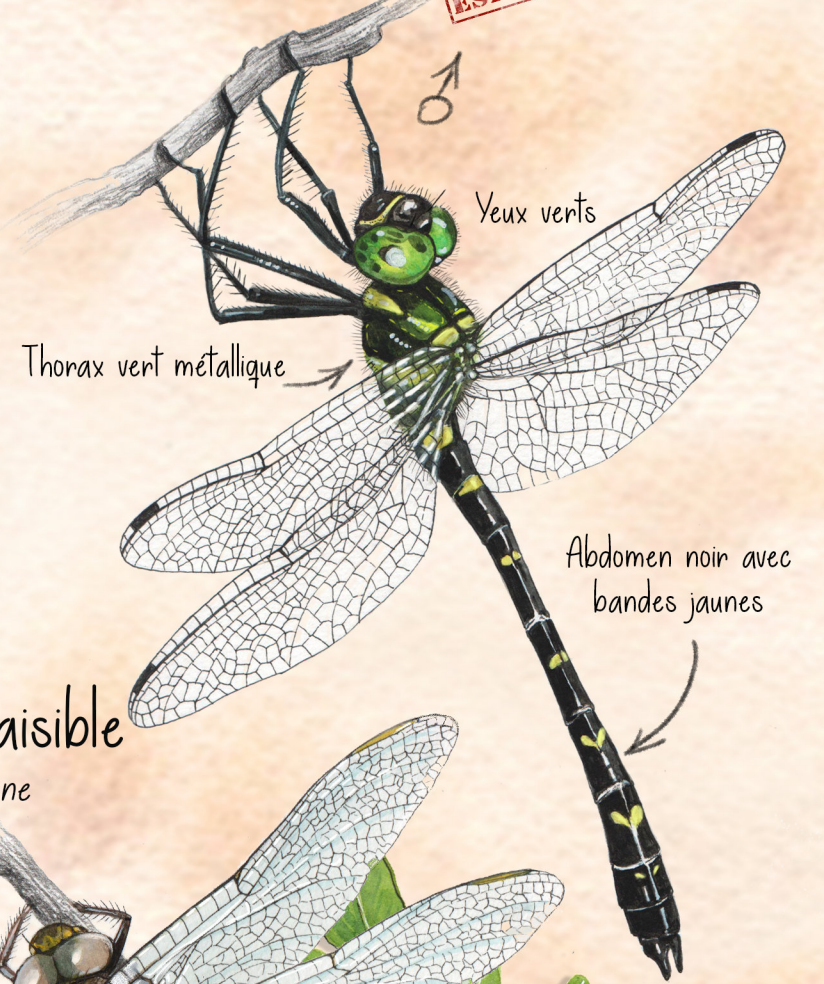

Orthétrum brun
Orthetrum brunneum

Condulégastre annelé
Condulégaster boltonii

Cordulie splendide
Macromia splendens

ESPÈCE MENACÉE

Caloptéryx occitan
Calopteryx xanthostoma

Enfumage des ailes variant en fonction des espèces

Aeschne paisible
Boyeria irene

Agrion porte-coupe
Enallagma cyathigerum

Anax empereur
Anax imperator

LES LIBELLULES DES HAUTES VALLÉES CÉVENOLES

Caloptéryx méditerranéen
Calopteryx haemorrhoidalis

Condulie à corps fin
Oxygastra curtisii

Gomphe à forceps
Onychogomphus forcipatus

Agrion orangé
Platynemis acutipennis