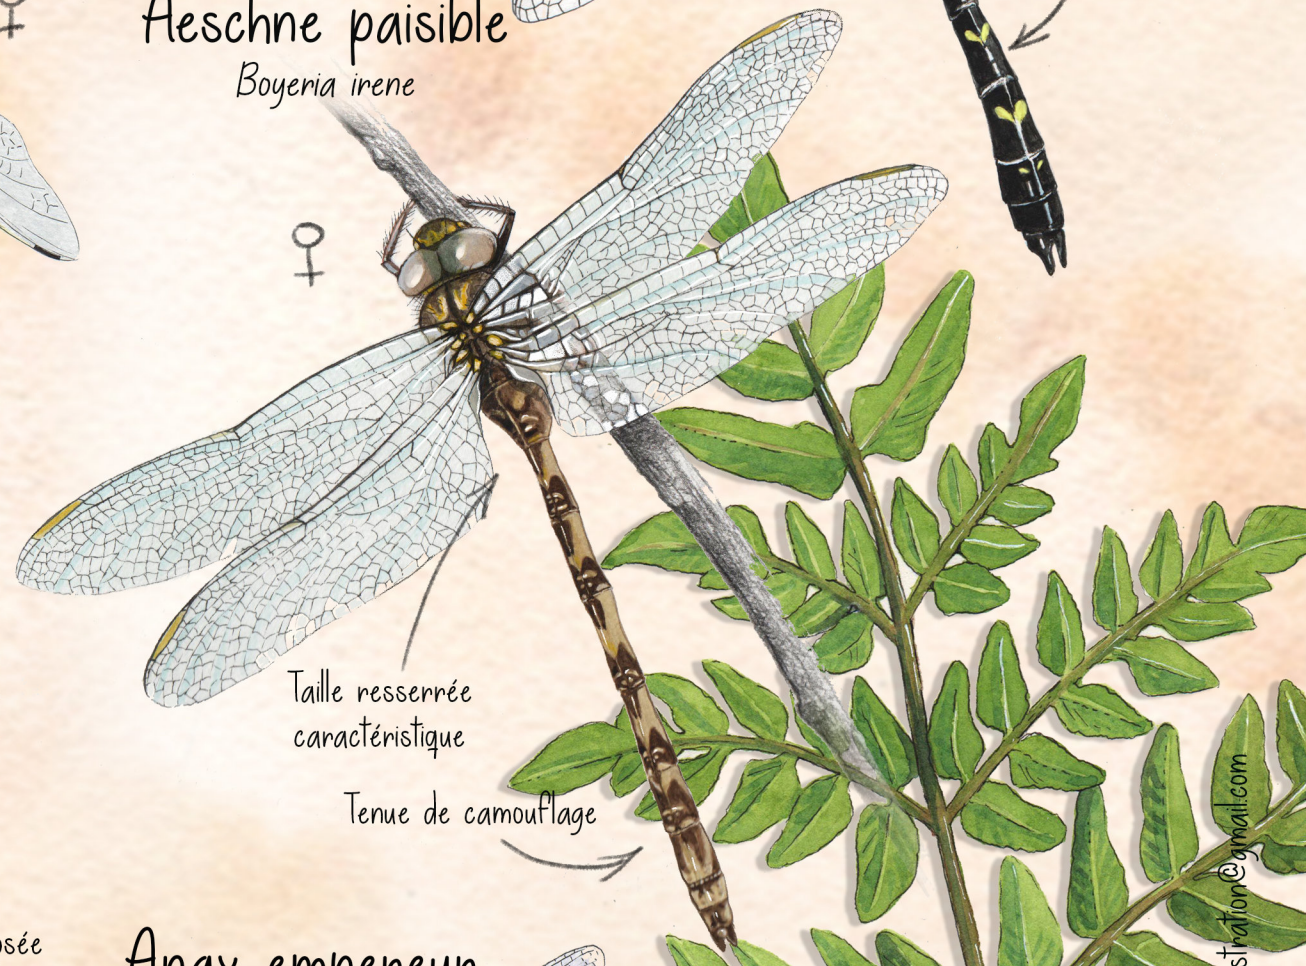

Orthétrum brun
Orthetrum brunneum

Condulégastre annelé
Condulégaster boltonii

Cordulie splendide
Macromia splendens

ESPÈCE MENACÉE

Caloptéryx occitan
Calopteryx xanthostoma

Enfumage des ailes variant en fonction des espèces

Aeschne paisible
Boyeria irene

Agrion porte-coupe
Enallagma cyathigerum

Anax empereur
Anax imperator

LES LIBELLULES DES HAUTES VALLÉES CÉVENOLES

Caloptéryx méditerranéen
Calopteryx haemorrhoidalis

Condulie à corps fin
Oxygastra curtisii

Gomphe à forceps
Onychogomphus forcipatus

Agrion orangé
Platynemis acutipennis