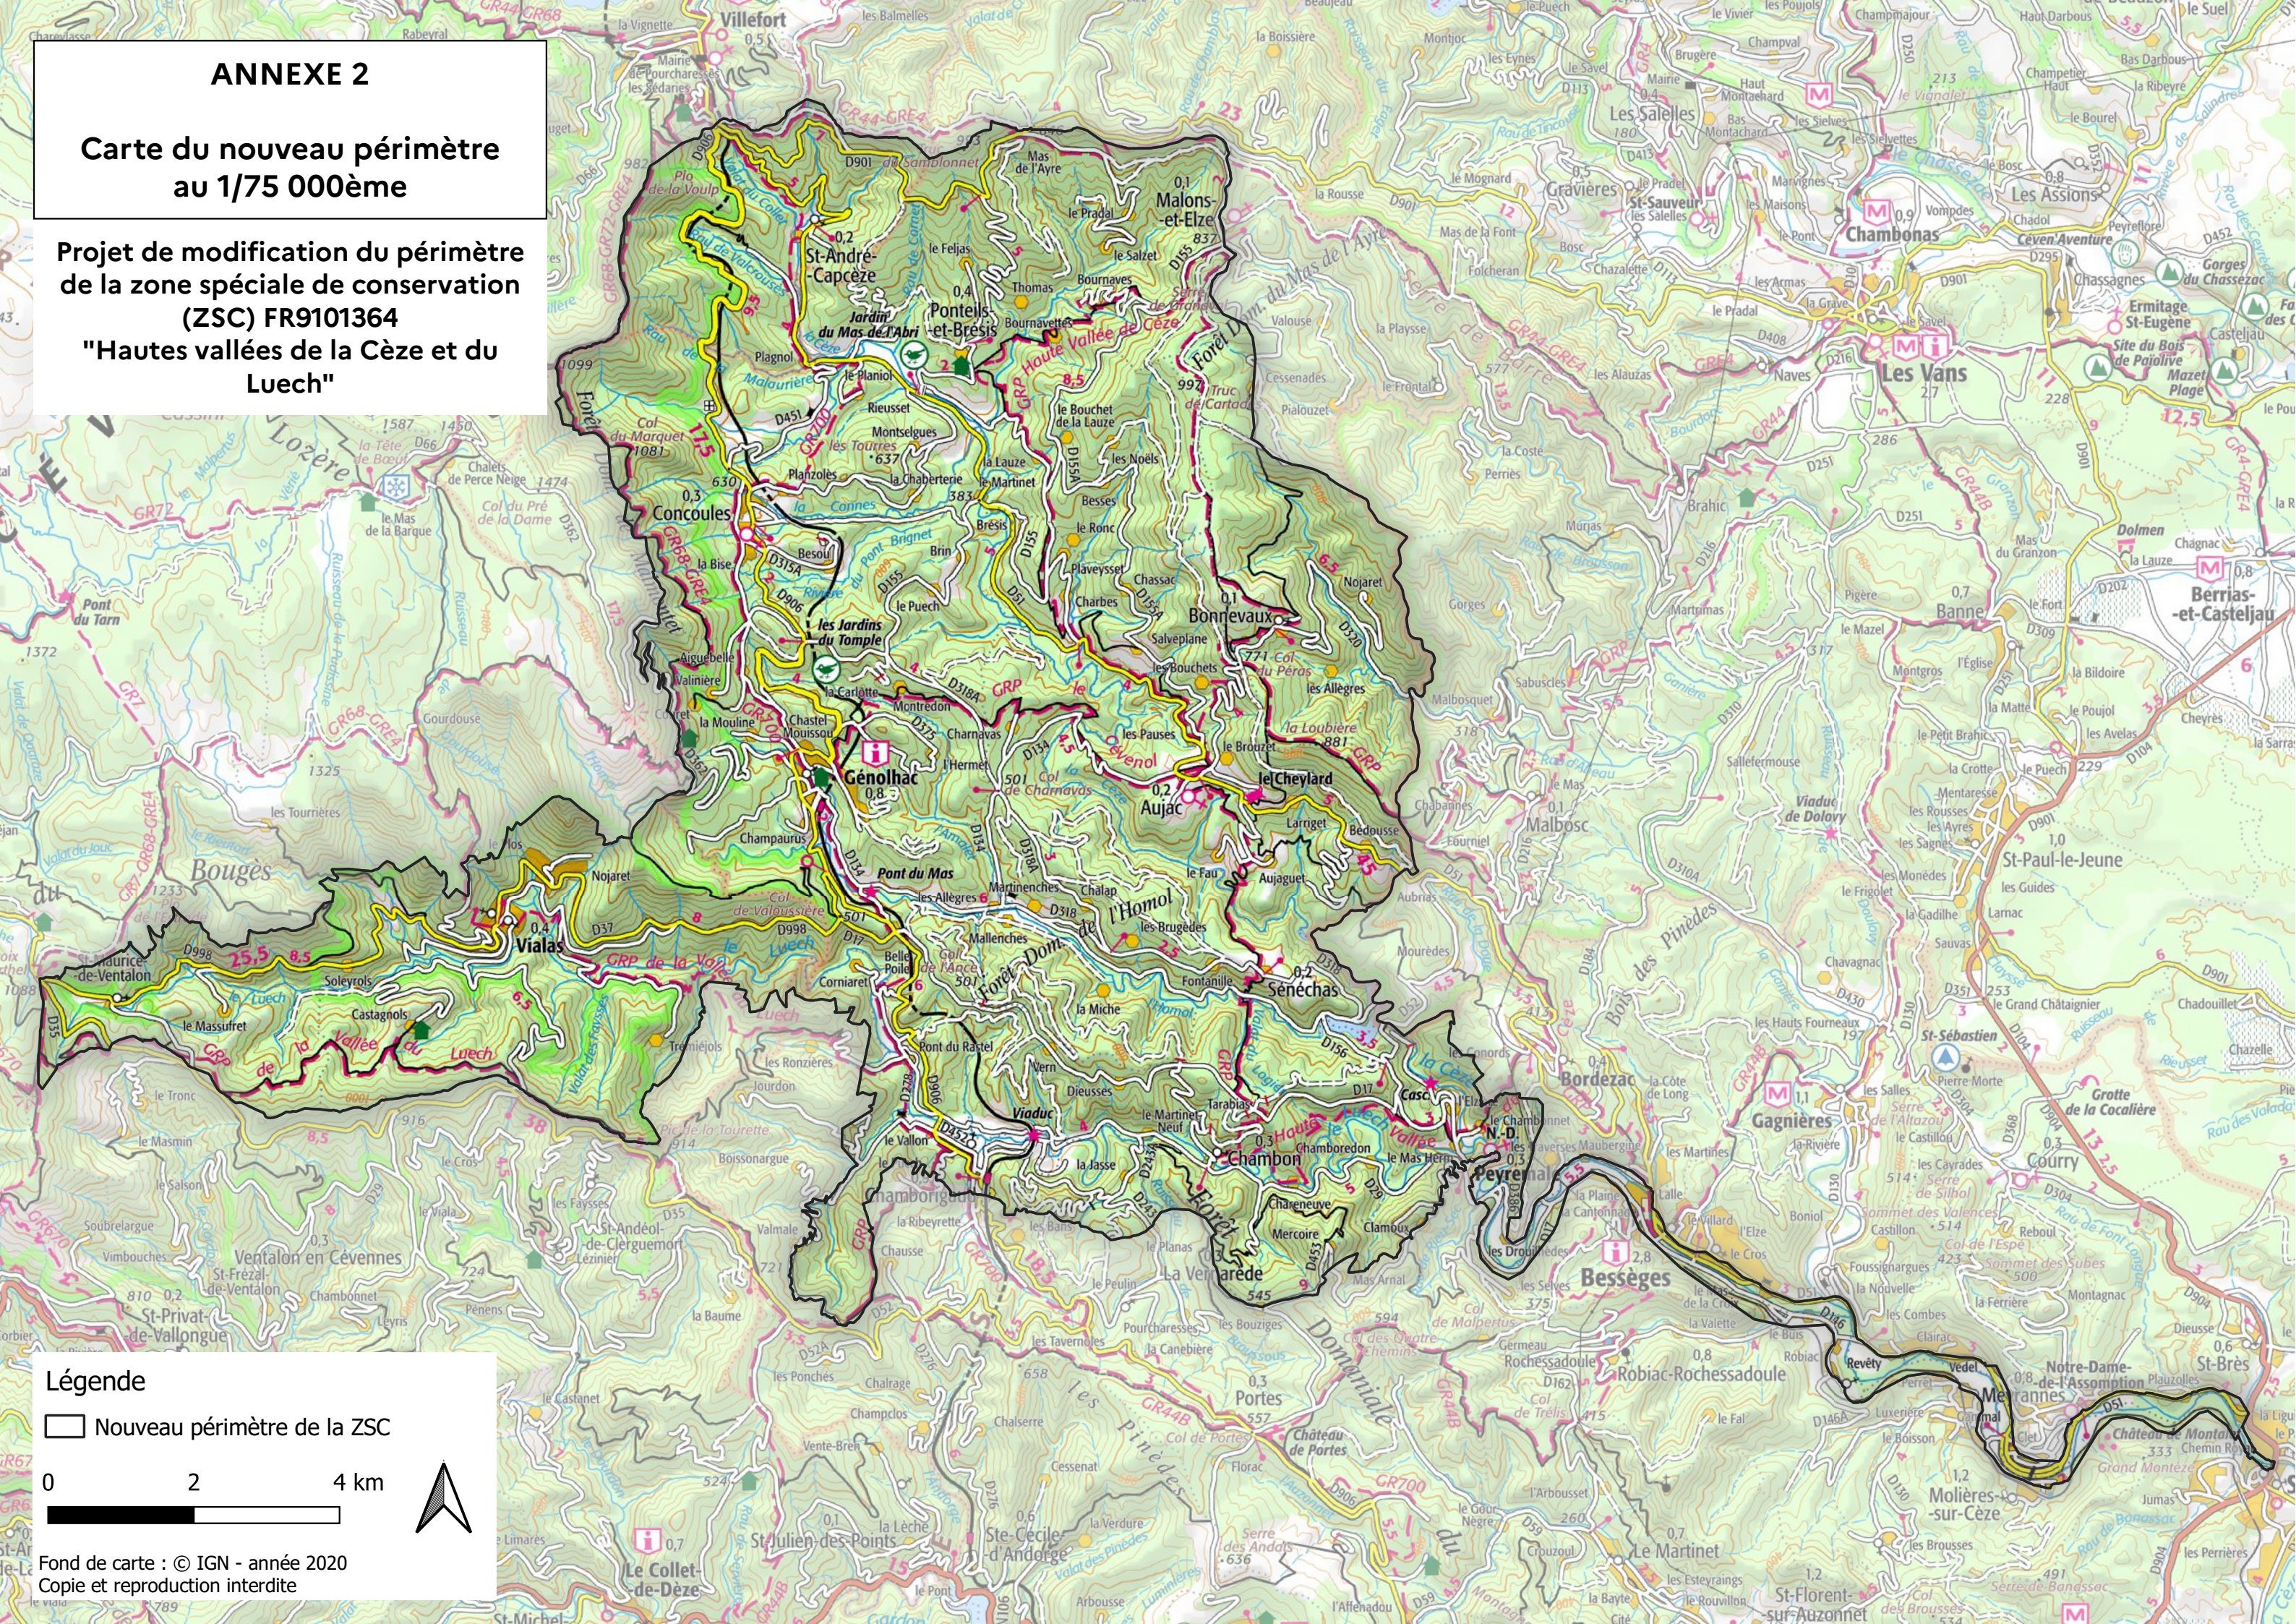

ANNEXE 2

Carte du nouveau périmètre au 1/75 000ème

Projet de modification du périmètre
de la zone spéciale de conservation
(ZSC) FR9101364
"Hautes vallées de la Cèze et du
Luech"

Légende

□ Nouveau périmètre de la ZSC

Fond de carte : © IGN - année 2020
Copie et reproduction interdite